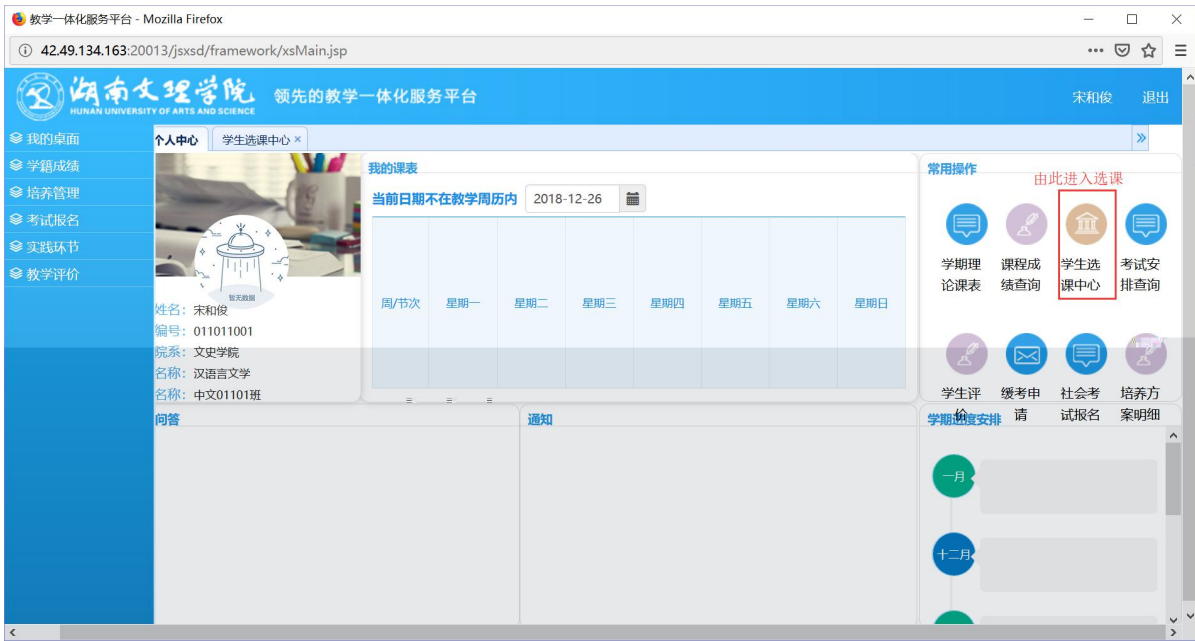

登录

温馨提示: 推荐使用IE9以上浏览器以及360极速模式。

Copyright © 2017 湖南蓝盾科技发展有限公司 (R4.4)

选课学分情况

公选课选课

本学期选课学分/门数要求及已选情况							
	最高总学分	专业内跨年级选课(控制)		跨专业选课(控制)		校公共选修课选课(控制)	
		学分	门数	学分	门数	学分	门数
设置(控制)要求	不控制	不控制	不控制	不控制	不控制	2	1
已选统计	20.0	0.0	0	0.0	0	0.0	0